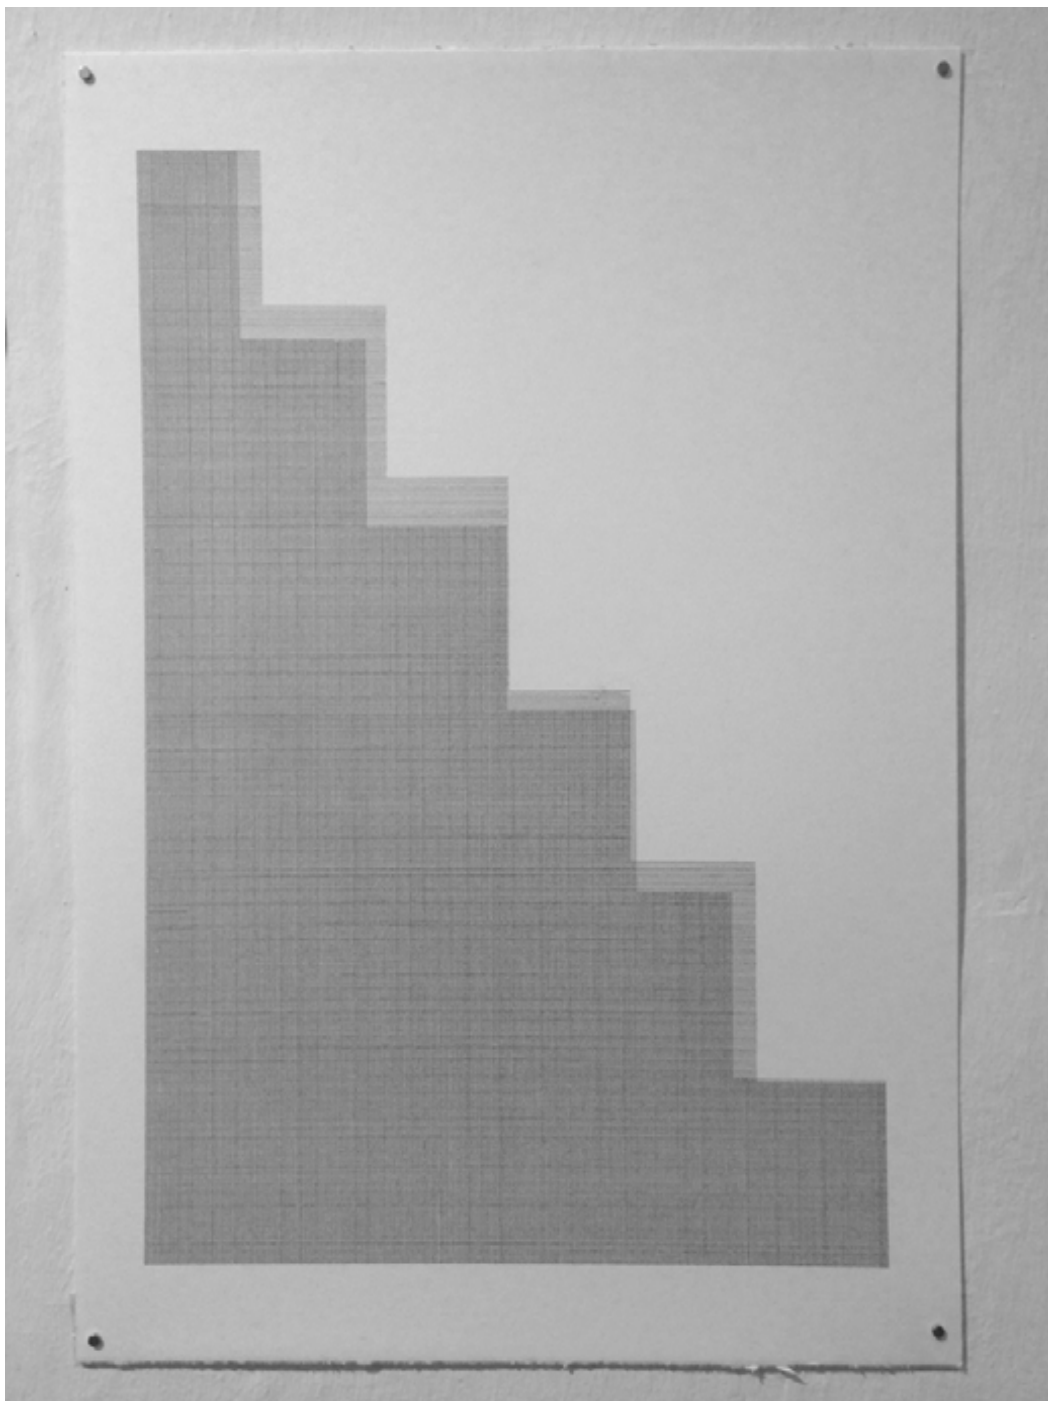

RAMÓN LASERNA

Todo está dado

Tinta china sobre papel
56x38cm
2017

LA Balsa
ARTE

RAMÓN LASERNA

Todo está dado

Tinta china sobre papel
56x38cm
2017

LA Balsa
ARTE