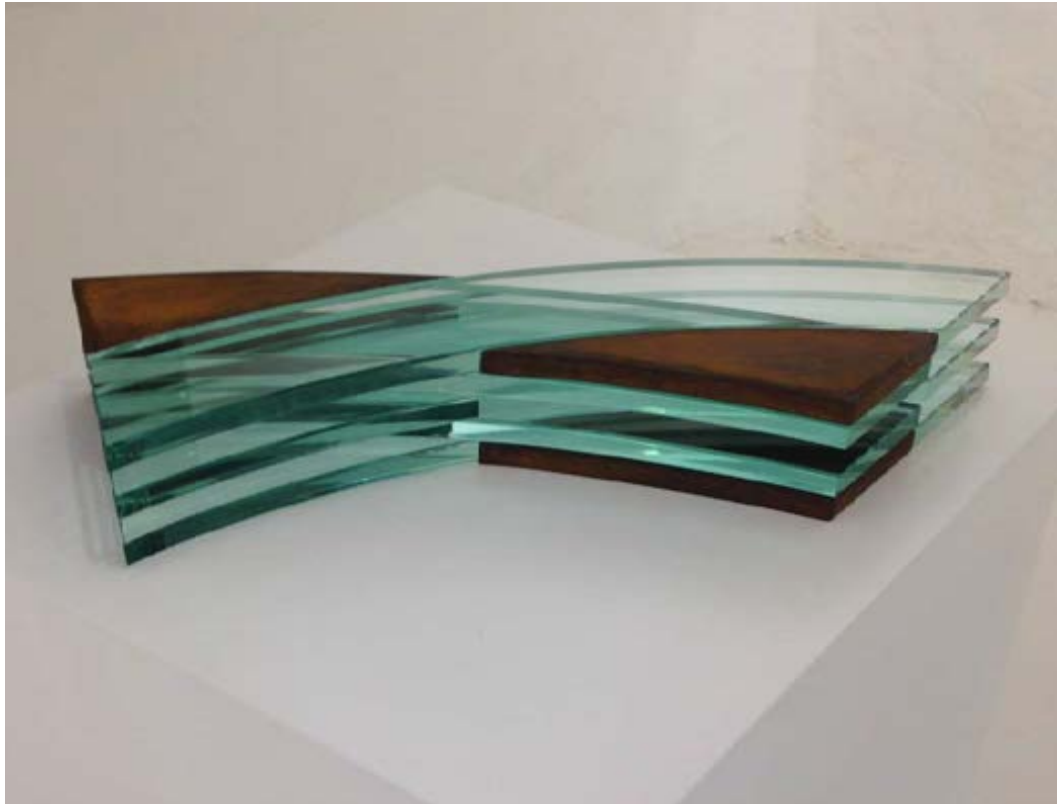

Escultura
Dimensiones variables
2007

RONNY VAYDA

Vestigio

Acero oxidado y cristal
50x60x8,5cm
2017

LA Balsa
ARTE

HUGO ZAPATA

Testigo

Escultura en piedra lutita
234x28x28cm
2017