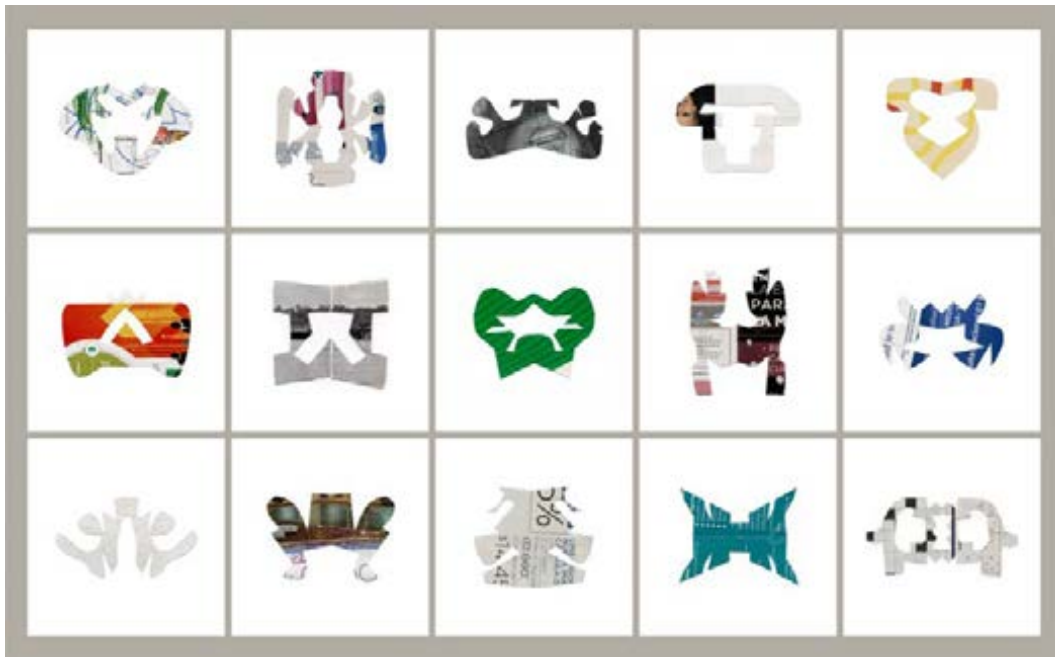

Pólvora sobre tela
150 x 240 cm.
2017

ESTEBAN ORTIZ

*Filigrana E**

Impresión digital Giclée (12 tintas pigmentadas)
sobre MCT ART COTTON PAPER de 110 grm.
Composición principal de 15 filigranas de 20 cm x 20 cm c/u.
Obra enmarcada 78 x 118 cm.
2015