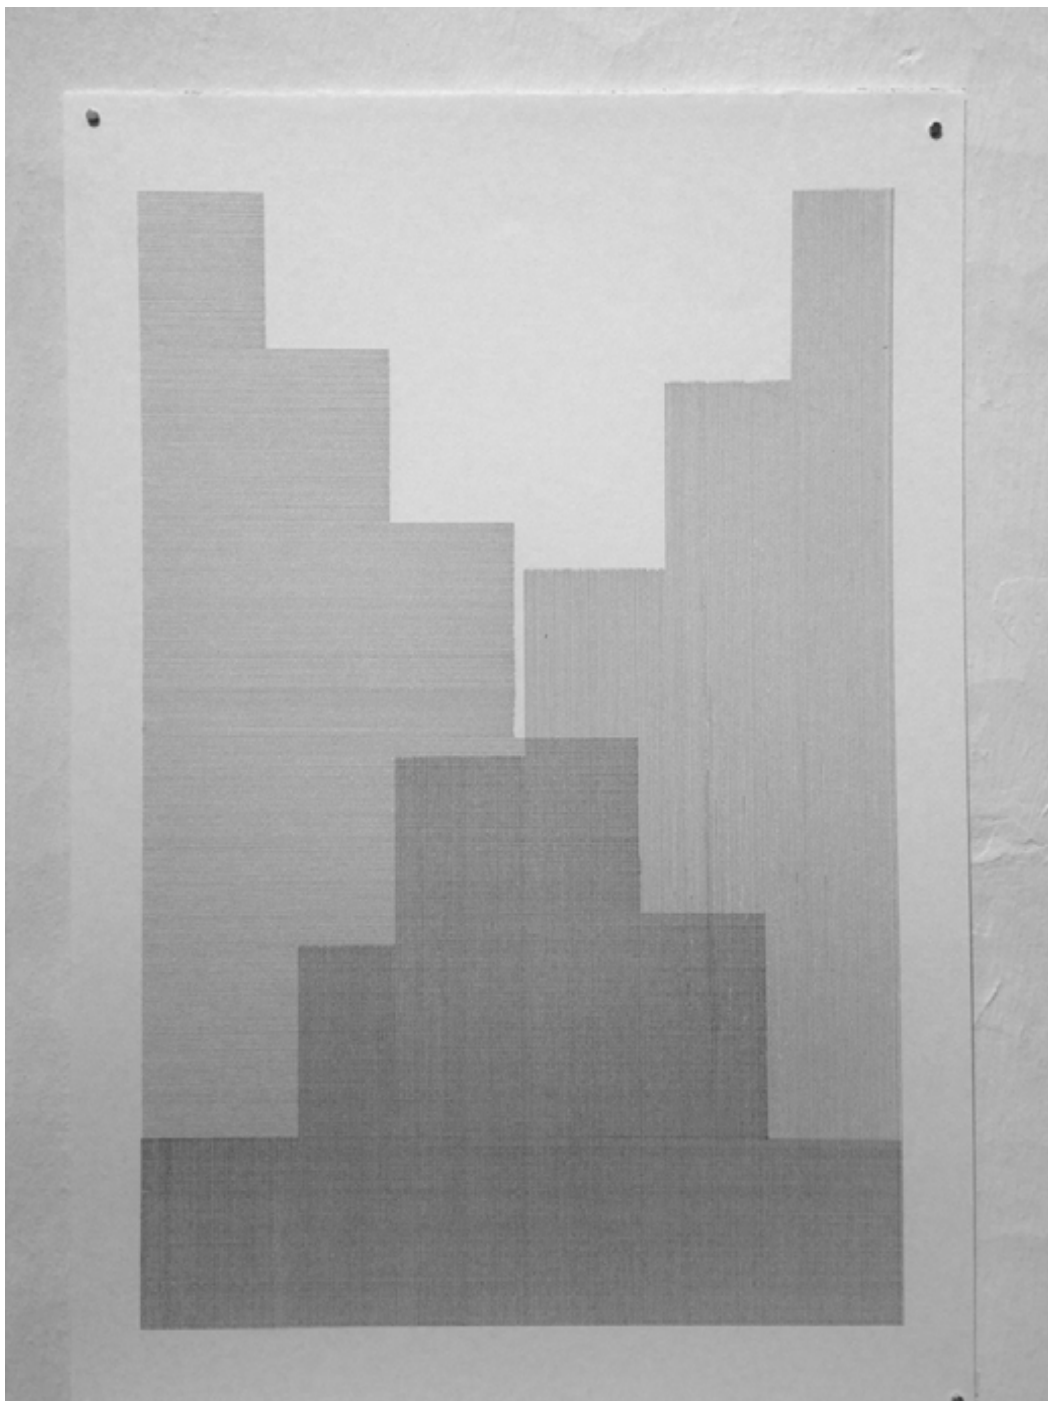

LA Balsa
ARTE

FABIENNE HESS

Further Undone Sweetness

Digitally printed silk threads
31x22,5cm
2017

MAITE IBARRECHE

Si su sueño fuera el mío

Dibujo en grfito y collage sobre papel.
34,5x180cm.
2017

LA Balsa
ARTE