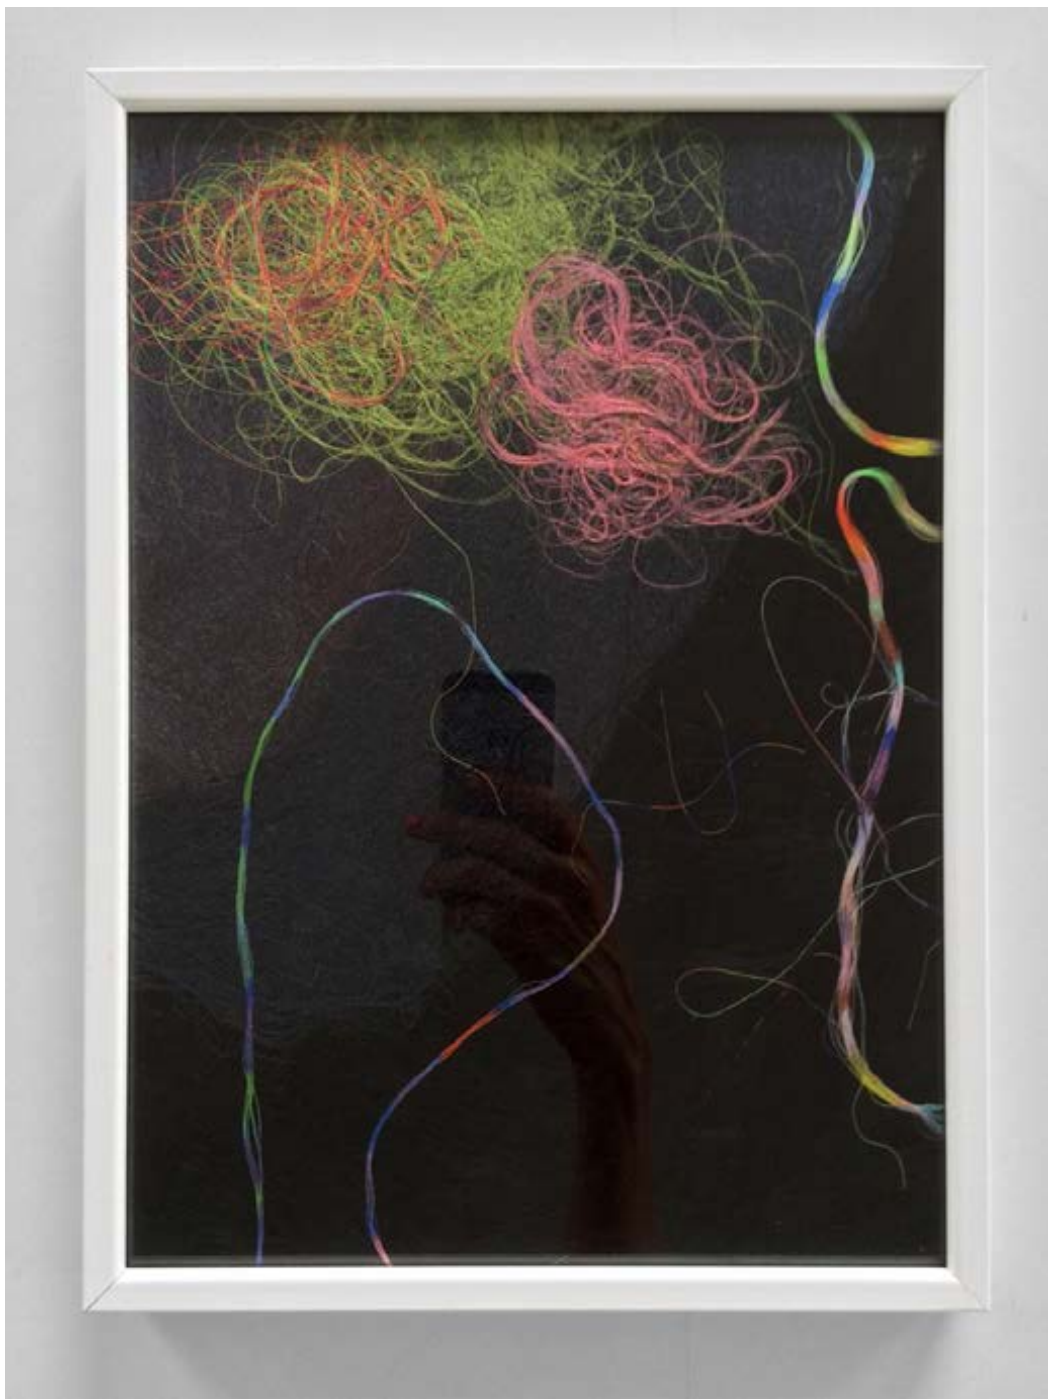

MIGUEL CÁRDENAS

Retrato de perro

óleo sobre lienzo
30x30 cm
2017

RAFAEL ORTIZ

Entre líneas (pieza A). De la serie Adaptativas

Impresión fotográfica (sublimación) en CHROMALUXE
sobre lámina de aluminio de 1,2 mm.
40 x 40 cm
2017

LA Balsa
ARTE

FABIENNE HESS

Further Undone Loop

Digitally printed silk threads
31x22,5cm
2017

LA Balsa
ARTE

FABIENNE HESS

Further Undone Swarm

Digitally printed silk threads
31x22,5cm
2017