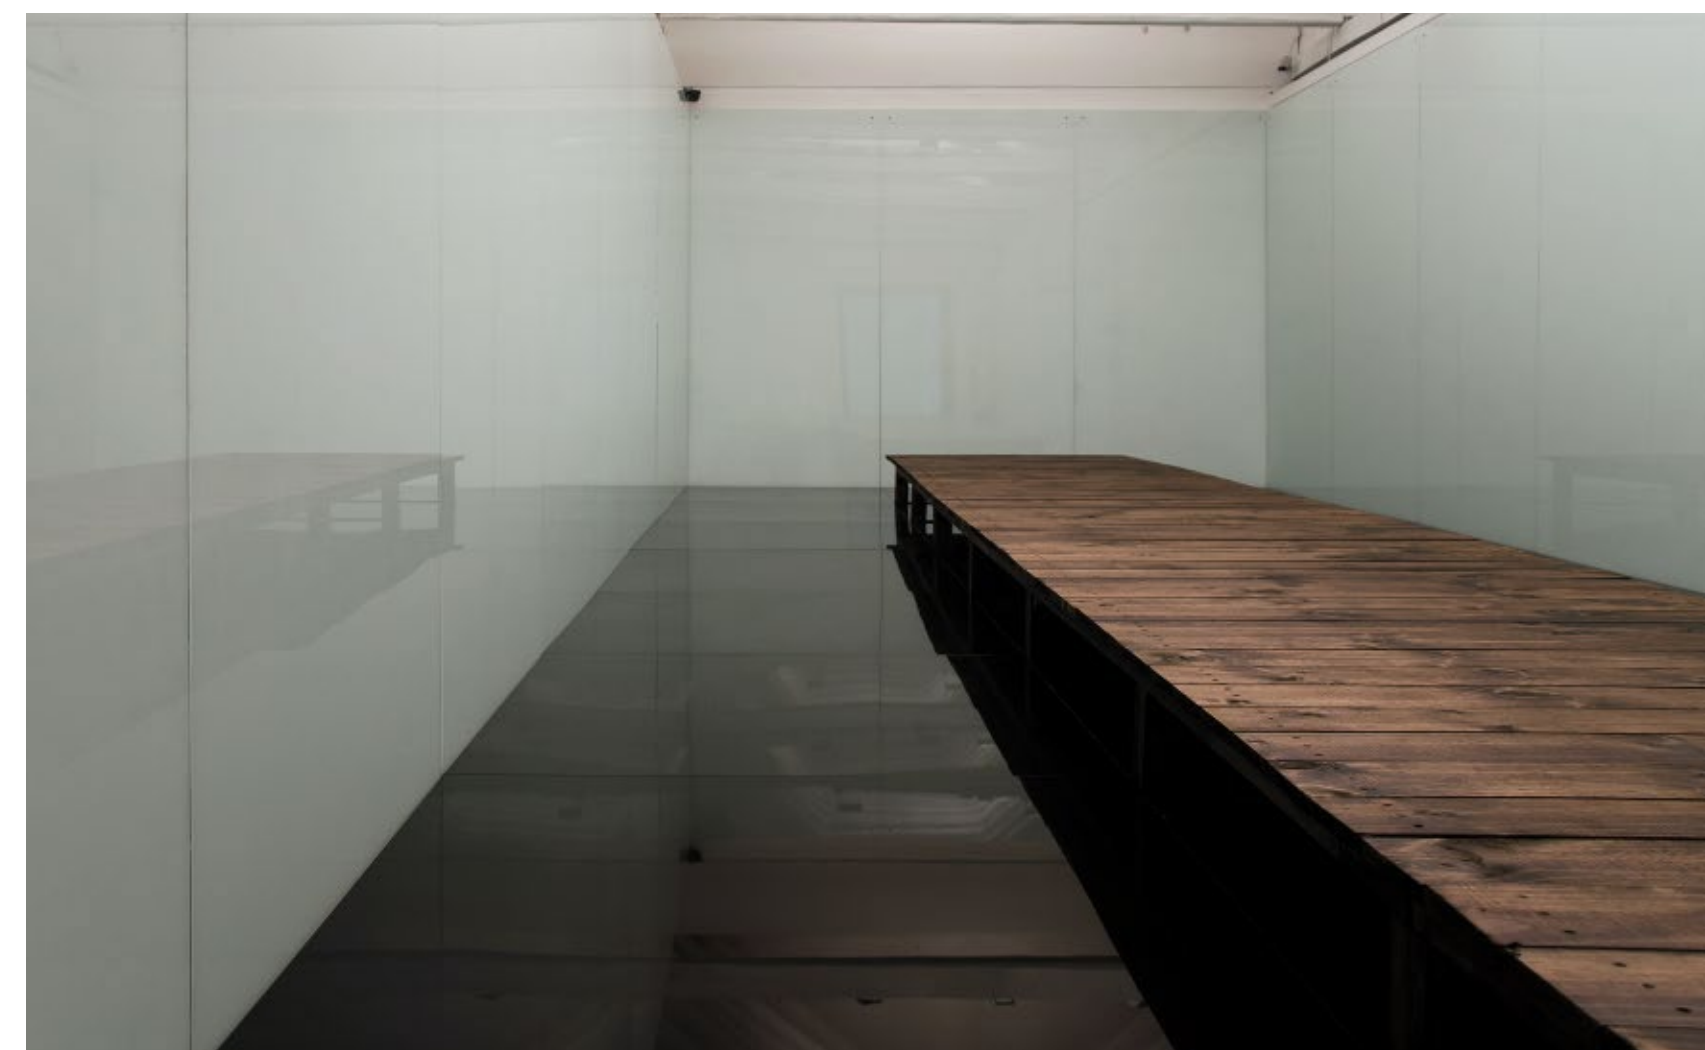

De la serie Geodesia
(Diptico)
Oro, petróleo y carbón
80 x 80 x 8,5cm
2018