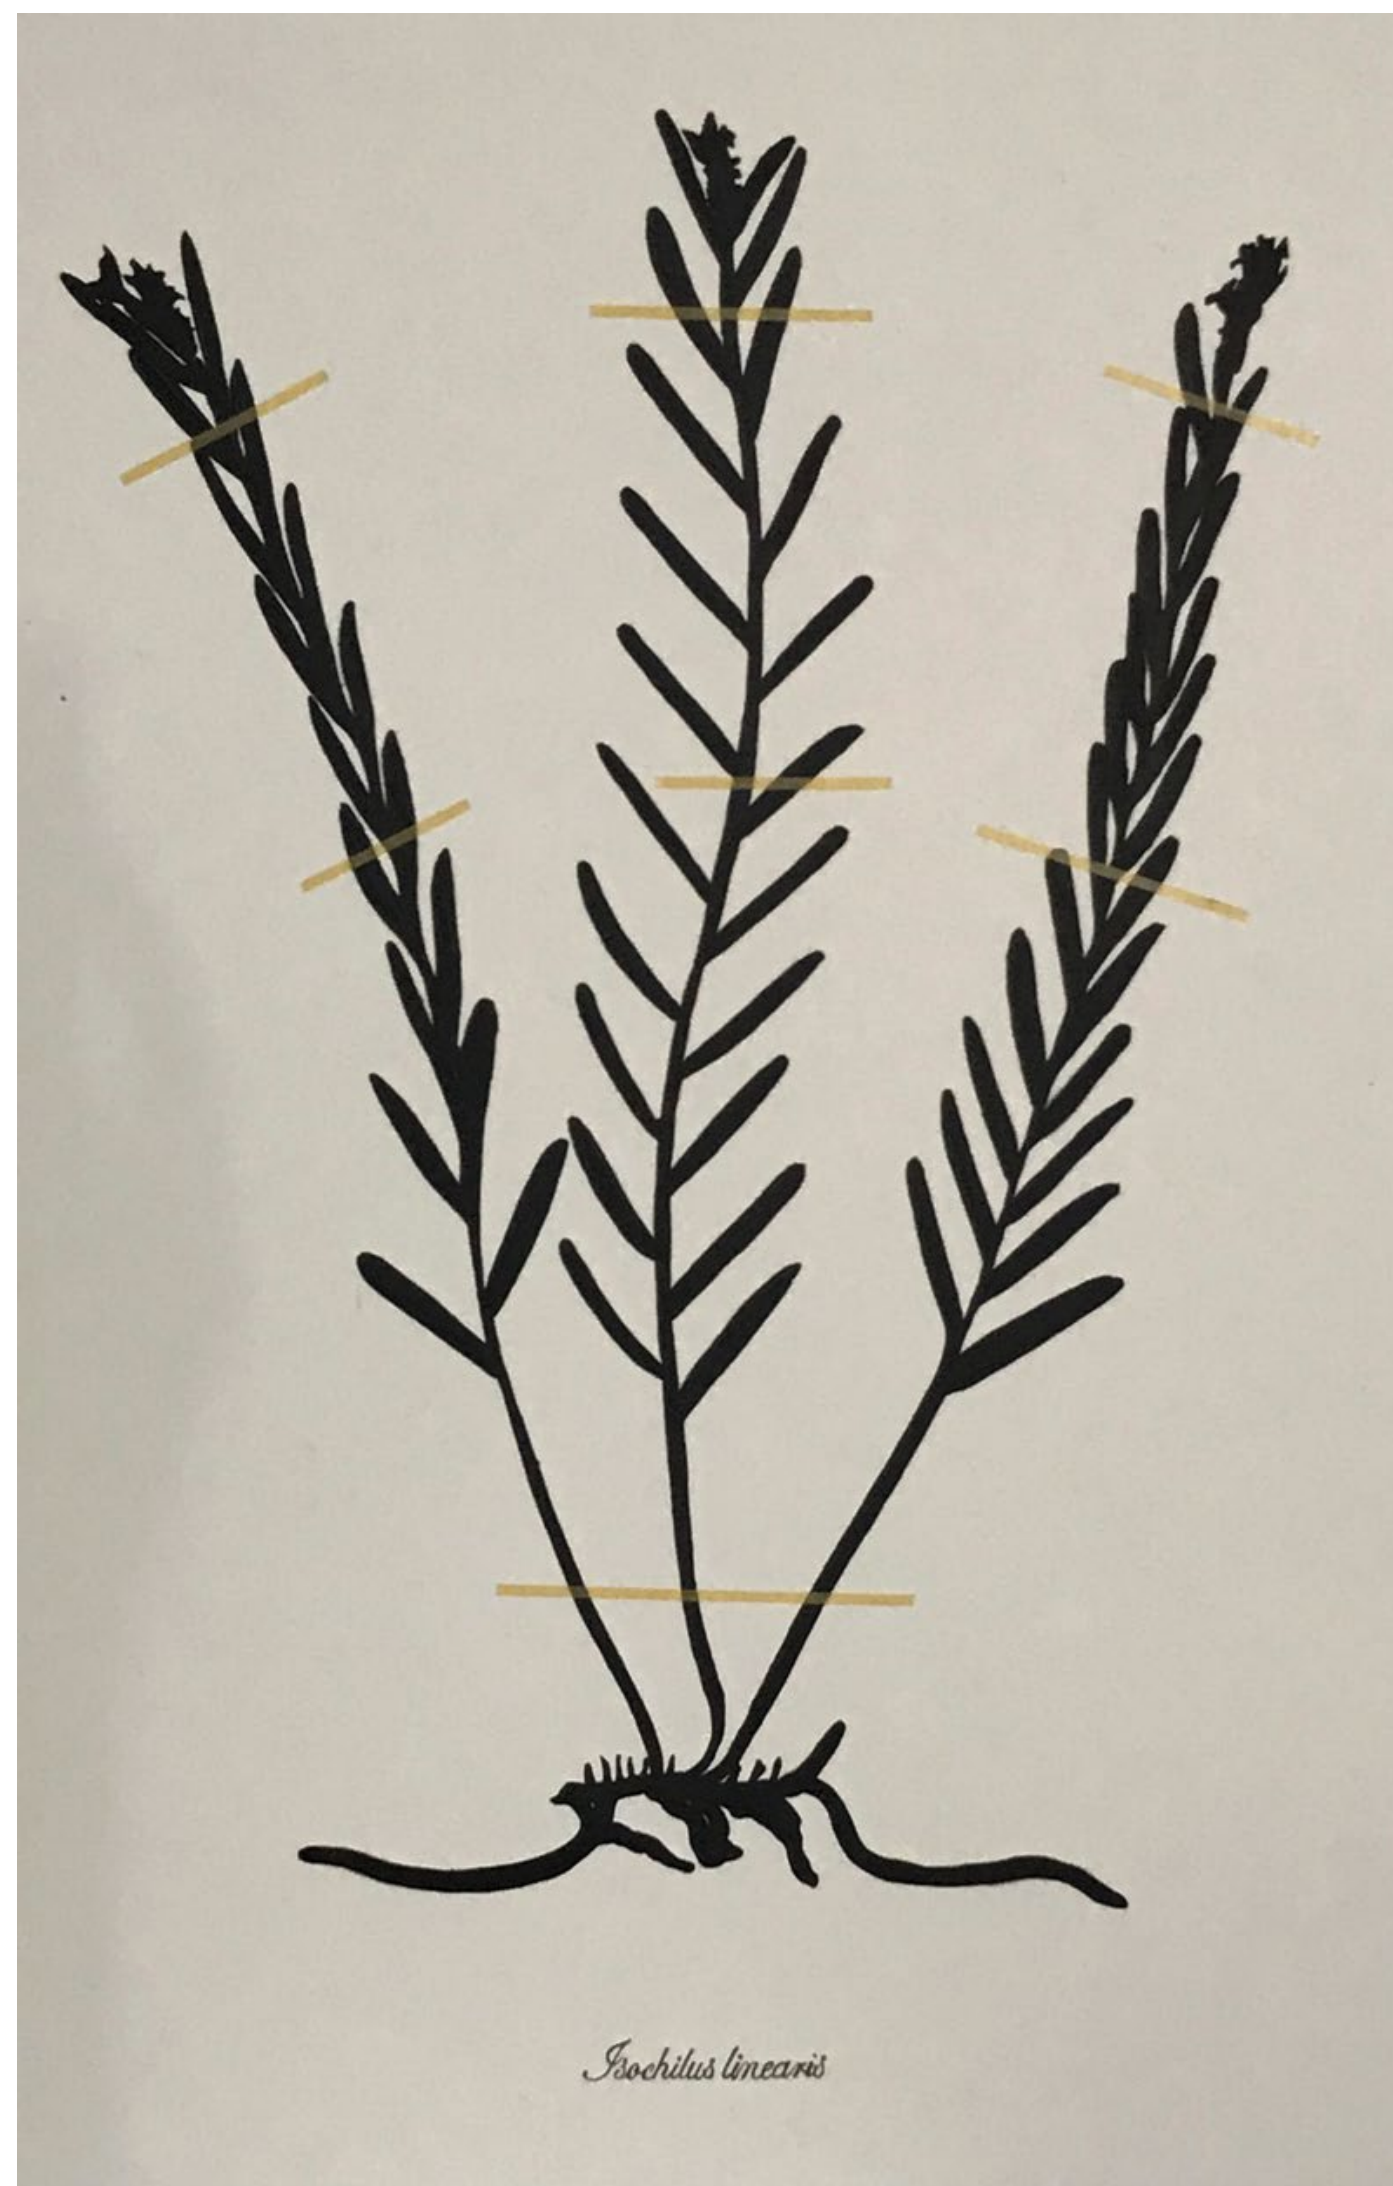

De la serie Geodesia
(Diptico)
Oro, petróleo y carbón
80 x 80 x 8,5cm
2018

De la serie Geodesia
(Diptico)
Plata, petróleo y carbón
80 x 80 x 8,5cm
2018

De la serie Geodesia
(Diptico)
Cobre, petróleo y carbón
80 x 80 x 8,5cm
2018

Sin Título

Laminilla de oro sobre
metal y vidrio con petróleo
y carbón mineral.

Dimensiones variables
2018

Expedición Extinción II
Graminea

Petróleo , carbón mineral y cinta botánica sobre papel.
70,5 x 52 x 5cm Enmarcado.
2018

Expedición Extinción II
Ponera striata

Petróleo , carbón mineral y cinta botánica sobre papel.
70,5 x 52 x 5cm Enmarcado.
2018

Expedición Extinción II
Cortaderia Nitida

Petróleo , carbón mineral y cinta botánica sobre papel.
70,5 x 52 x 5cm Enmarcado.
2018

Expedición Extinción II
Isochilus linearis

Petróleo , carbón mineral y cinta botánica sobre papel.
70,5 x 52 x 5cm Enmarcado.
2018